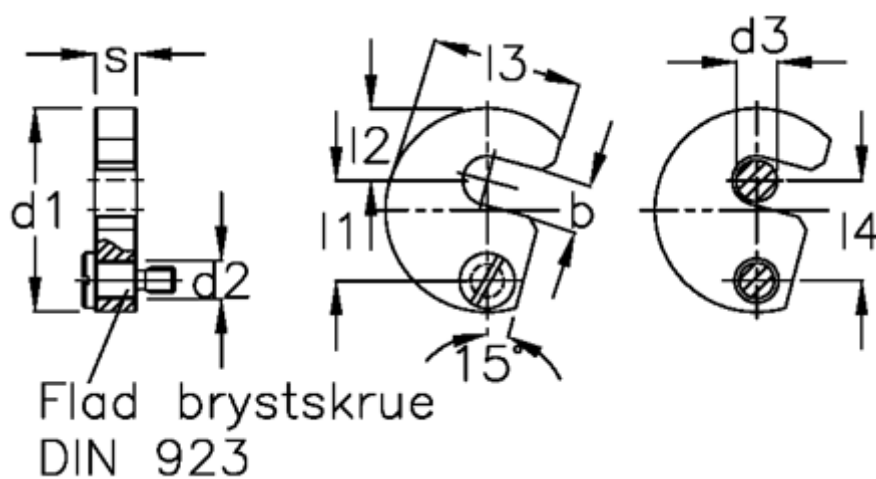

Article number: 20568081

Description: E+G Captive C-washer
DIN 6371-74-21,5

Measures

b = 21.5

d1 = 74

d2 = 11

d3 = 20

l1 = 36.6

l2 = 28

l3 = 55.0

l4 = 36

s = 12

screw = M8x12